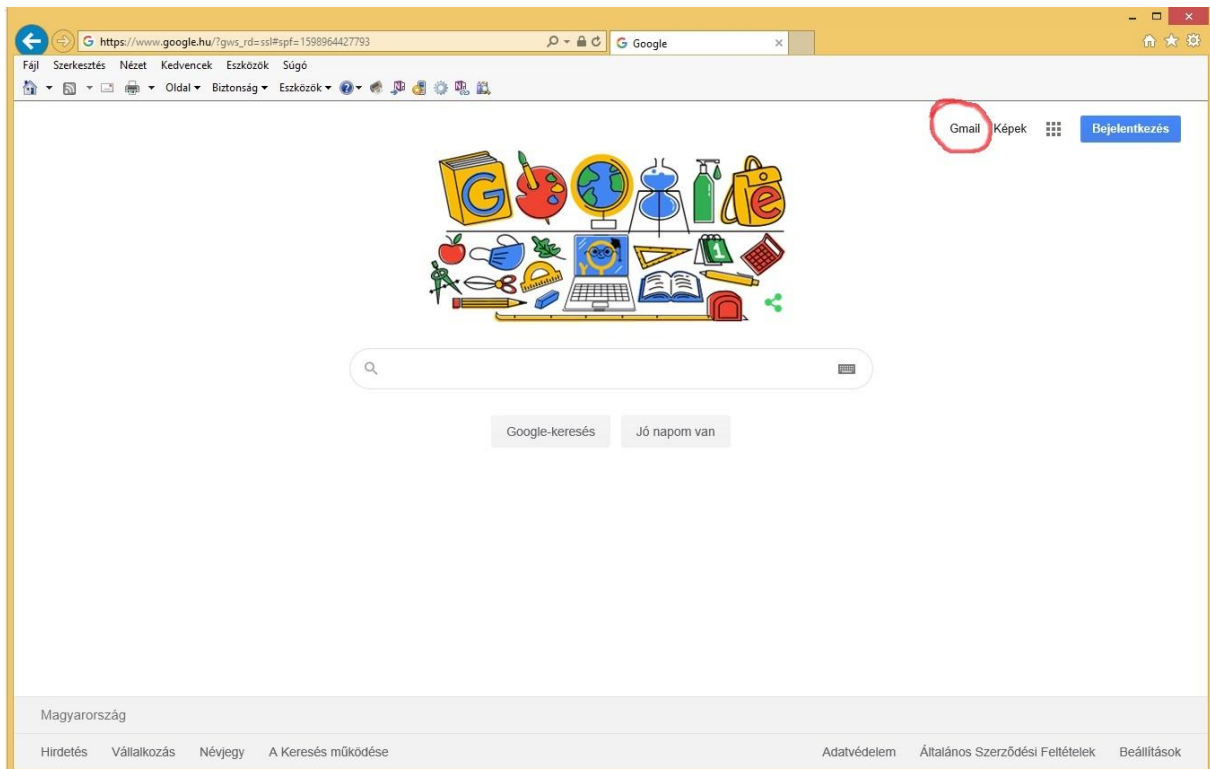

Gyulaisulis e-mailek használata.

1. lépés

Megnyitjuk az eszközünkön a böngészőt. Beírjuk www.google.hu

2. lépés

Jobb felső sarokban rákattintunk a Gmail ikonra

3. lépés

Beírjuk a kapott e-mail címet. Majd rákattintunk a Következő ikonra.

The screenshot shows the Google account sign-in page in Hungarian. The browser address bar displays the URL: <https://accounts.google.com/signin/v2/identifier?continue=https%3A%2F%2Fmail.google.cc>. The page title is "Bejelentkezés" (Sign in) and the subtitle is "Tovább a Gmailre" (Continue to Gmail). The main heading is "Bejelentkezés" (Sign in). Below the heading, there is a text input field for "E-mail-cím vagy telefonszám" (Email address or phone number) containing the text "xy@gyulaisuli.hu". Below the input field, there is a link "Nem tudja az e-mail-címét?" (Don't know your email address?). Below that, there is a message: "Nem a saját számítógépét használja? Nyisson InPrivate-ablakot a bejelentkezéshez. [További információ](#)" (Not using your own computer? Open an InPrivate window for sign-in. [More information](#)). At the bottom of the sign-in box, there are two buttons: "Fiók létrehozása" (Create account) and "Következő" (Next), which is circled in red. At the bottom of the page, there are links for "magyar" (Hungarian), "Súgó" (Help), "Adatvédelem" (Privacy), and "Feltételek" (Terms).