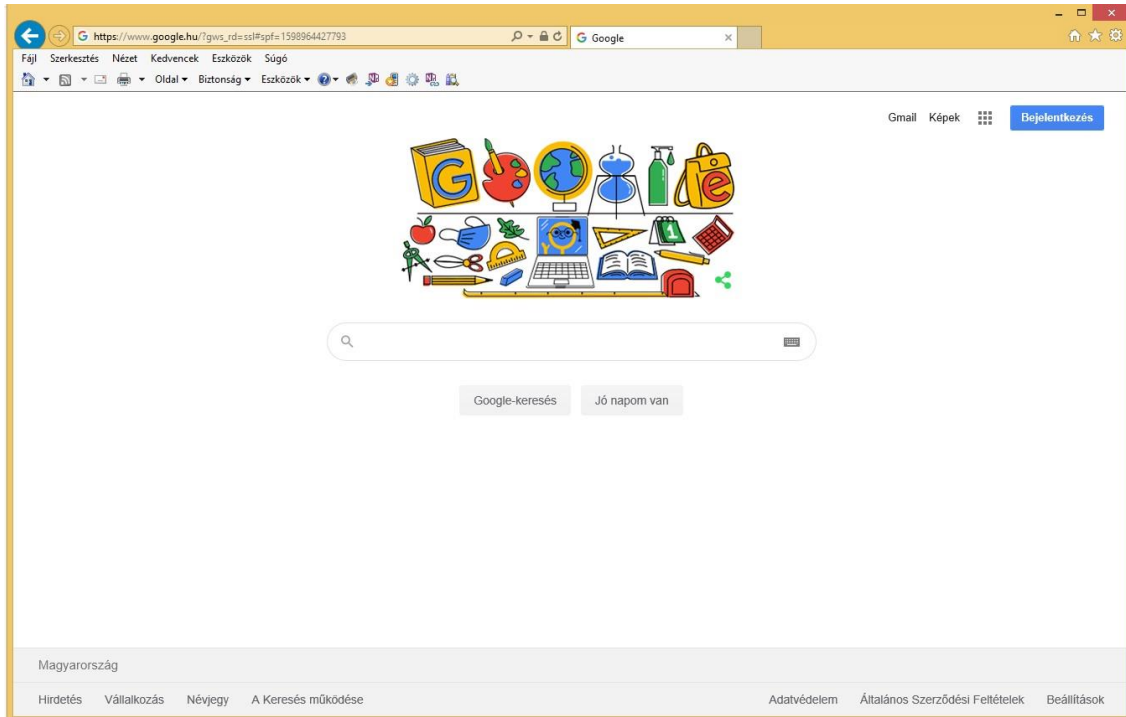

Gyulaisulis e-mailek használata.

1. lépés

Megnyitjuk az eszközünkön a böngészőt. Beírjuk www.google.hu

2. lépés

Jobb felső sarokban rákattintunk a Gmail ikonra

3. lépés

Beírjuk a kapott e-mail címet. Majd rákattintunk a Következő ikonra.

The screenshot shows the Google account sign-in page in Hungarian. The browser address bar displays the URL: <https://accounts.google.com/signin/v2/identifier?continue=https%3A%2F%2Fmail.google.cc>. The page title is "Bejelentkezés" (Sign in) and the subtitle is "Tovább a Gmailre" (Continue to Gmail). The main heading is "Bejelentkezés" (Sign in). Below the heading, there is a text input field for "E-mail-cím vagy telefonszám" (Email address or phone number) containing the text "xy@gyulaisuli.hu". Below the input field, there is a link "Nem tudja az e-mail-címét?" (Don't know your email address?). Below that, there is a message: "Nem a saját számítógépét használja? Nyisson InPrivate-ablakot a bejelentkezéshez. [További információ](#)" (Not using your own computer? Open an InPrivate window for sign-in. [More information](#)). At the bottom of the sign-in box, there are two buttons: "Fiók létrehozása" (Create account) and "Következő" (Next), which is circled in red. At the bottom of the page, there are links for "magyar" (Hungarian), "Súgó" (Help), "Adatvédelem" (Privacy), and "Feltételek" (Terms).